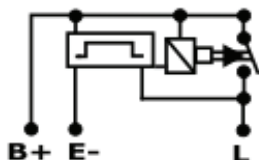

Tratores Volvo L60F, L70F, L90F, L120F

**Conexão
Original**

Ref. 05/20 - Distribuição

RELÉ DE PISCA 12V 30mm E(-) / L / B(+) - COM DETECÇÃO LÂMPADA QUEIMADA

TRP 111.512

**Equivalência
KTC 81980-12110**

Exclusivo!