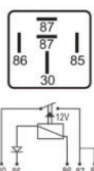

Injeção Eletrônica, Acessórios diversos,
Ar condicionado

Fiat: 7612321 - 76619302 - Bravo
GM: 90296181
Iveco: 98452428
Mercedes-Benz: 0015423219

TRA 820.612

**Minirrelé Auxiliar, 4 Terminais, 12V
20A com diodo de proteção
cor marrom**