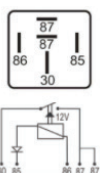

Suzuki Foreza 03/...
Suzuki Reno 03/...

Pontiac G2 98/09
Buick Excelle 03/...
Holden Viva 03/...

NCM : 8536.4100

RELAY AUXILIAR Y MINI RELAY

TRA 142.012

**Relay Auxiliar 12V, 5 term. 2x30A
Doble Contacto con diodo de
protección en la bobina. Color Marrón.**

Inyección Electronica , Accesorios diversos,
Aire Condicionado

Fiat: 7612321 - 76619302 - Bravo
GM: 90296181
Iveco: 98452428
Mercedes-Benz: 0015423219

TRA 820.612

**Mini Relay Auxiliar 12V 4 terminales
20A con diodo de protección
Color marrón.**