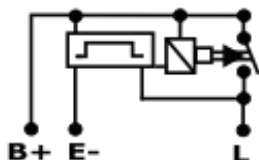

TRP 870.024

Núm. Original: 15048941

Tractores Volvo L60F, L70F, L90F, L120F

NCM : 8536.4100

**Conexión
Original**

FLASHER 12V 30mm x 25mm (E-) / L / B(+) - CON DETECCIÓN LÁMPARA QUEMADA

TRP 111.512

**Similaridad
KTC 81980-12110**