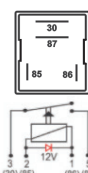

Renault: Sandero, Logan 08/.../13,
Traffic 01/.../14, Laguna Mk2 01/.../08,
Clio Mk1 / Mk2 / Mk3 91/.../13,
Mégane Mk1 / Mk2 / Mk3 96/.../12
Scénic Mk1 / Mk2 / Mk3 92/.../12;
Vauxhall: Vivaro 01/.../14

Renault - 8200263342, 8200263345
Honda - 39794-MCA-000