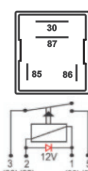

Renault: Sandero, Logan 08/.../13,
Traffic 01/.../14, Laguna Mk2 01/.../08,
Clio Mk1 / Mk2 / Mk3 91/.../13,
Mégane Mk1 / Mk2 / Mk3 96/.../12
Scénic Mk1 / Mk2 / Mk3 92/.../12;
Vauxhall: Vivaro 01/.../14

Renault - 8200263342, 8200263345
Honda - 39794-MCA-000