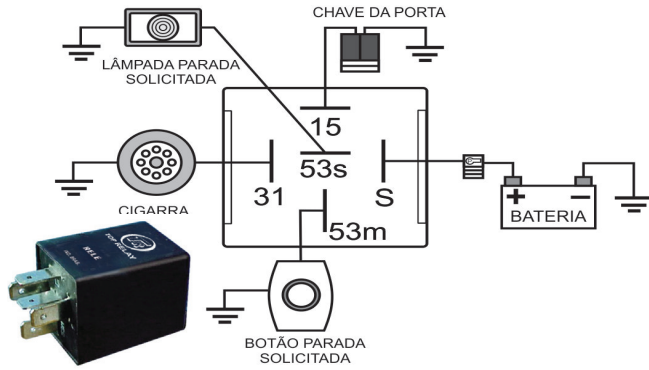

Instalação Relé Temporizador Parada Solicitada

TRT 150.308 - 12V
TRT 150.309 - 24V
TRT 150.515 - 12V - C/ BUZZER
TRT 150.525 - 24V - C/ BUZZER

TRT 150.514 - 12V - C/ BUZZER
TRT 150.524 - 24V - C/ BUZZER

TRT 150.311 - 24V
TRT 150.312 - 24V

Bobinadeira

ISO 9001:2008

*Tecnologia e Qualidade
fazem toda a diferença!*

Visite nosso site
www.toprelay.com.br