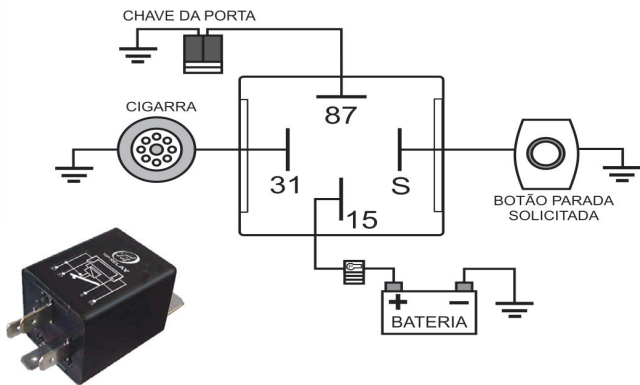

Instalação Relé Temporizador Parada Solicitada

TRT 150.308 - 12V
TRT 150.309 - 24V
TRT 150.515 - 12V - C/ BUZZER
TRT 150.525 - 24V - C/ BUZZER

TRT 150.514 - 12V - C/ BUZZER
TRT 150.524 - 24V - C/ BUZZER

TRT 150.311 - 24V
TRT 150.312 - 24V

Bobinadeira

ISO 9001:2008

*Tecnologia e Qualidade
fazem toda a diferença!*

Visite nosso site
www.toprelay.com.br