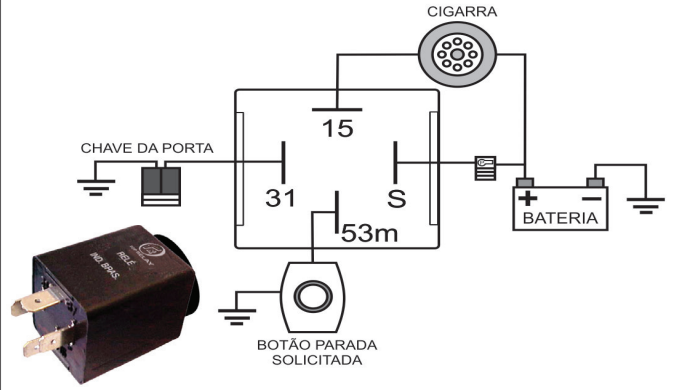

Instalação Relé Temporizador Parada Solicitada

TRT 150.308 - 12V
TRT 150.309 - 24V
TRT 150.515 - 12V - C/ BUZZER
TRT 150.525 - 24V - C/ BUZZER

TRT 150.514 - 12V - C/ BUZZER
TRT 150.524 - 24V - C/ BUZZER

TRT 150.311 - 24V
TRT 150.312 - 24V

Bobinadeira

ISO 9001:2008

*Tecnologia e Qualidade
fazem toda a diferença!*

Visite nosso site
www.toprelay.com.br